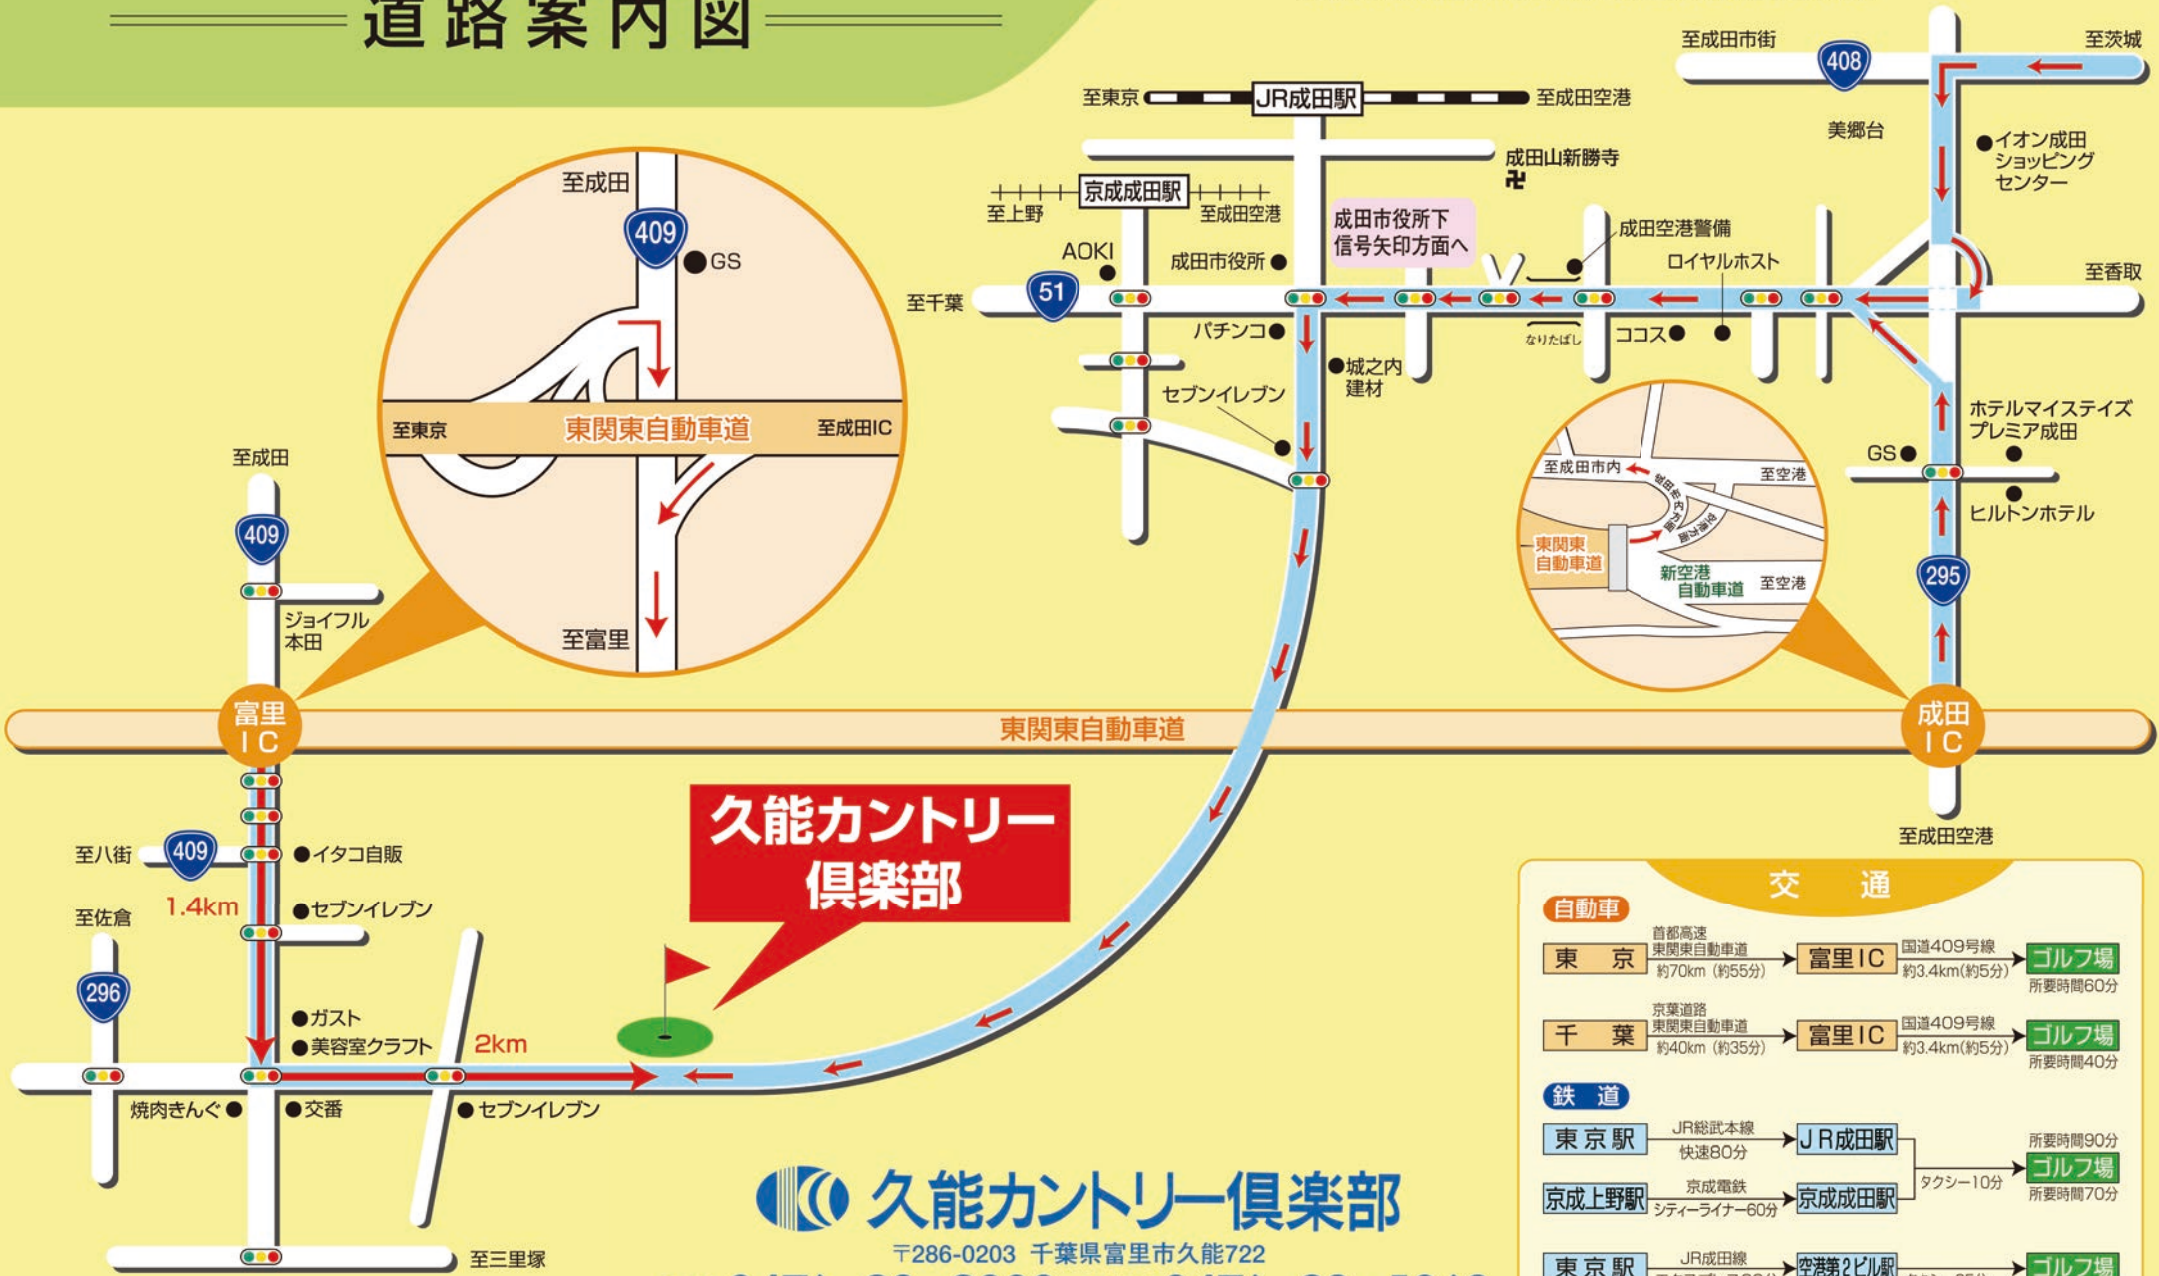

久能カントリー倶楽部

道路案内図

当ゴルフ倶楽部は、都心より東関東自動車道路を利用し、富里IC経由で車で約60分、また千葉市内から約40分、成田国際空港より約10km車で約25分に位置し、JR東京駅よりJR成田線成田駅まで快速で約80分、京成上野駅より京成成田駅までシティライナーで約60分、成田駅より約4km車で10分の距離にあります。

久能カントリー倶楽部

久能カントリー倶楽部

〒286-0203 千葉県富里市久能722
 TEL 0476 - 93 - 9000 FAX 0476 - 92 - 5063
 URL <http://www.kunocc.co.jp>

交通			
自動車			
東京	首都高速 東関東自動車道 約70km (約55分)	富里IC	国道409号線 約3.4km(約5分) 所要時間60分
千葉	京葉道路 東関東自動車道 約40km (約35分)	富里IC	国道409号線 約3.4km(約5分) 所要時間40分
鉄道			
東京駅	JR総武本線 快速80分	JR成田駅	所要時間90分
京成上野駅	京成電鉄 シティライナー60分	京成成田駅	所要時間70分
東京駅	JR成田線 エクスプレス60分	空港第2ビル駅	所要時間85分
			タクシー10分
			タクシー25分